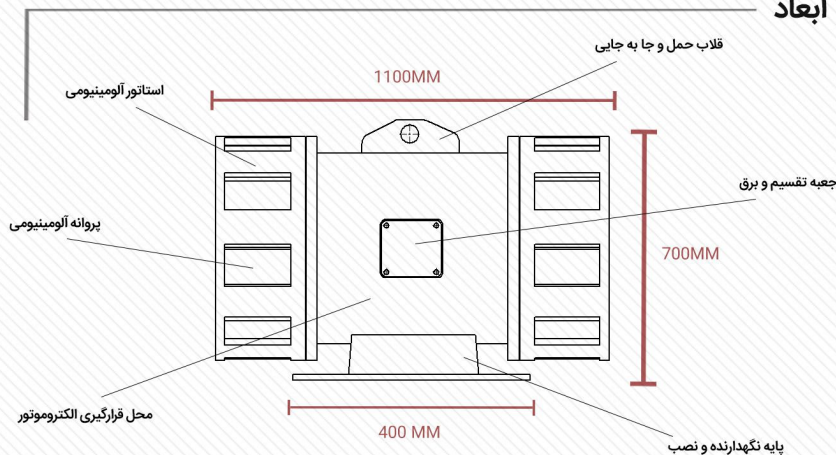

## مشخصات فنی

- قدرت موتور : 11/15 کیلو وات
- بردصدا : 3000 متر در محیط ایده آل
- پخش صوت : 360 درجه
- دور موتور : 3000 در دقیقه
- درجه حفاظت : IP54
- وزن : 300 کیلوگرم
- دمای کاری : +80 -40
- نوع نصب : عمودی
- ولتاژکاری : 380 ولت

## ابعاد