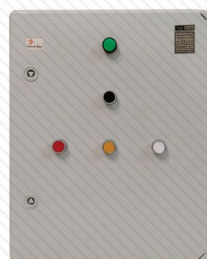

کنترل پنل مرکزی سری PLS

ما توانسته ایم با مشاوره های تخصصی قبل از فروش ، ضمانت یکساله و همچنین خدمات 10 ساله پس از فروش رضایت تمام مشتریان را جلب نماییم