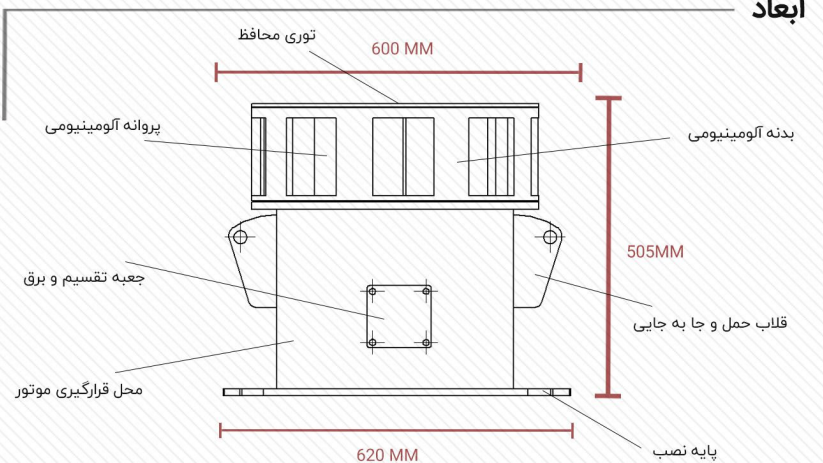

ابعاد

تجهیزات جانبی

- رسیور چندکانال برد بالاسری WLR4000
- پوش باتون
- شستی بی سیم برد بالا سری CP6000
- ریموت برد بالا سری RT1000