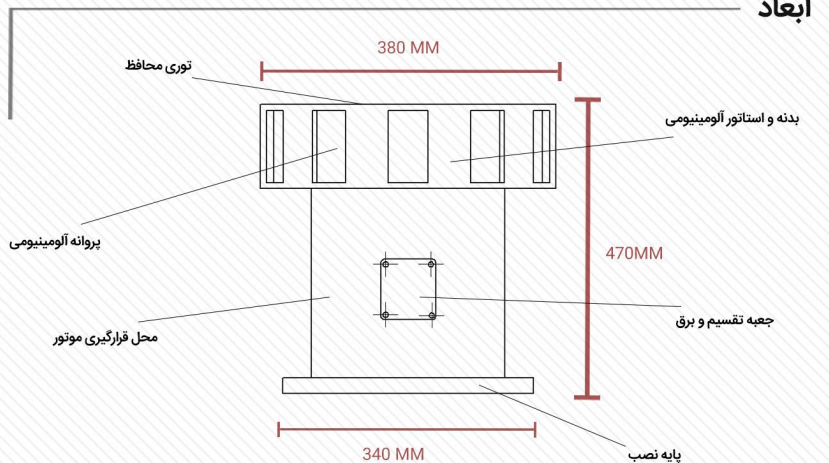

## مشخصات فنی

- قدرت موتور : 2/2 کیلو وات
- برصدصدا : 1000 متر در محیط ایده آل
- پخش صوت : 360 درجه
- دور موتور : 3000 در دقیقه
- درجه حفاظت : IP54
- وزن : 45 کیلوگرم
- دمای کاری : -40 +80
- نوع نصب : عمودی
- ولتاژکاری : 380/220 ولت

## ابعاد